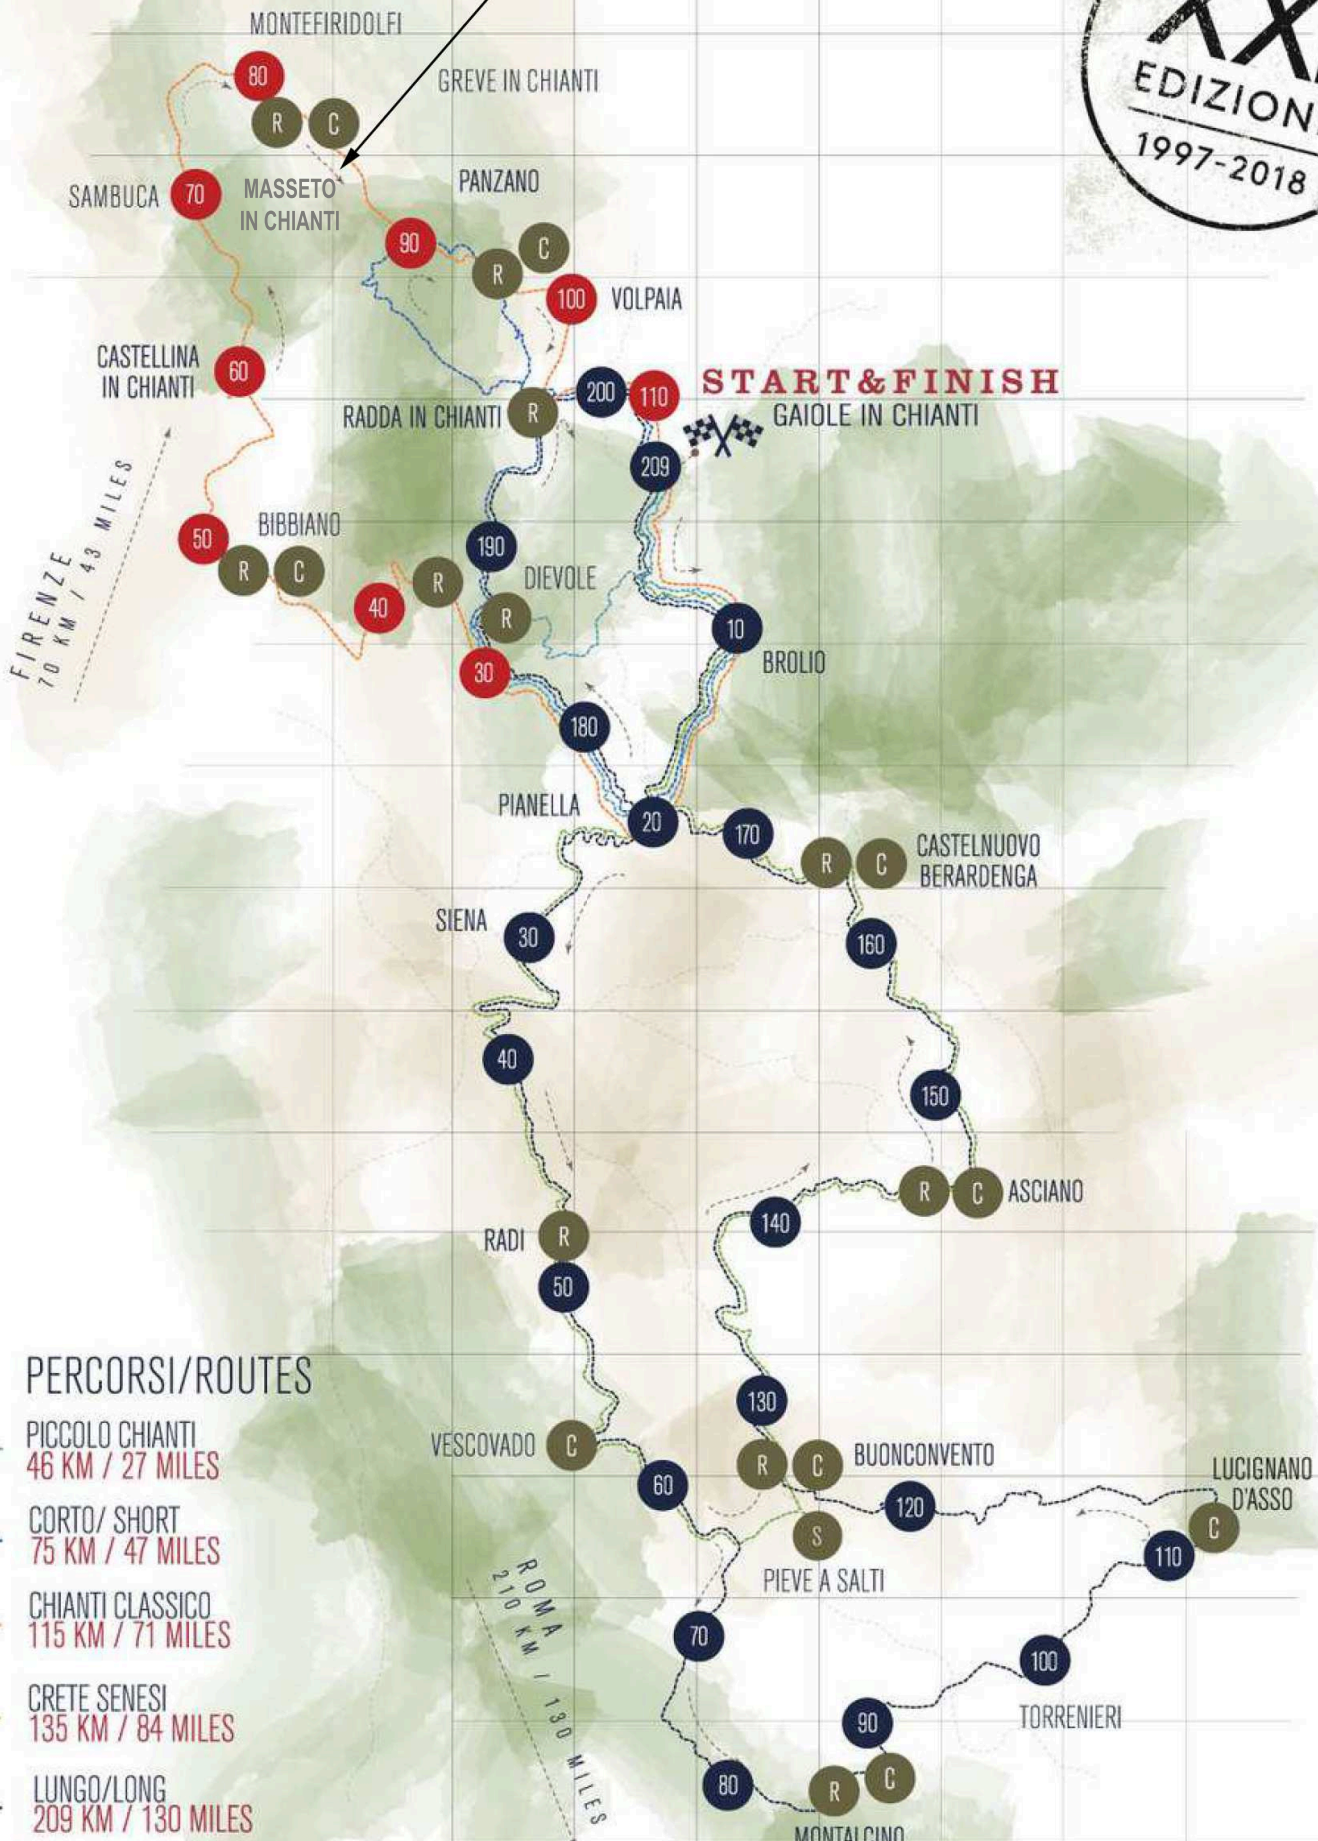

L'EROICA RACE

We are here !

PERCORSI/ROUTES

- 46** PICCOLO CHIANTI
46 KM / 27 MILES
- 75** CORTO/ SHORT
75 KM / 47 MILES
- 115** CHIANTI CLASSICO
115 KM / 71 MILES
- 135** CRETE SENESI
135 KM / 84 MILES
- 209** LUNGO/LONG
209 KM / 130 MILES